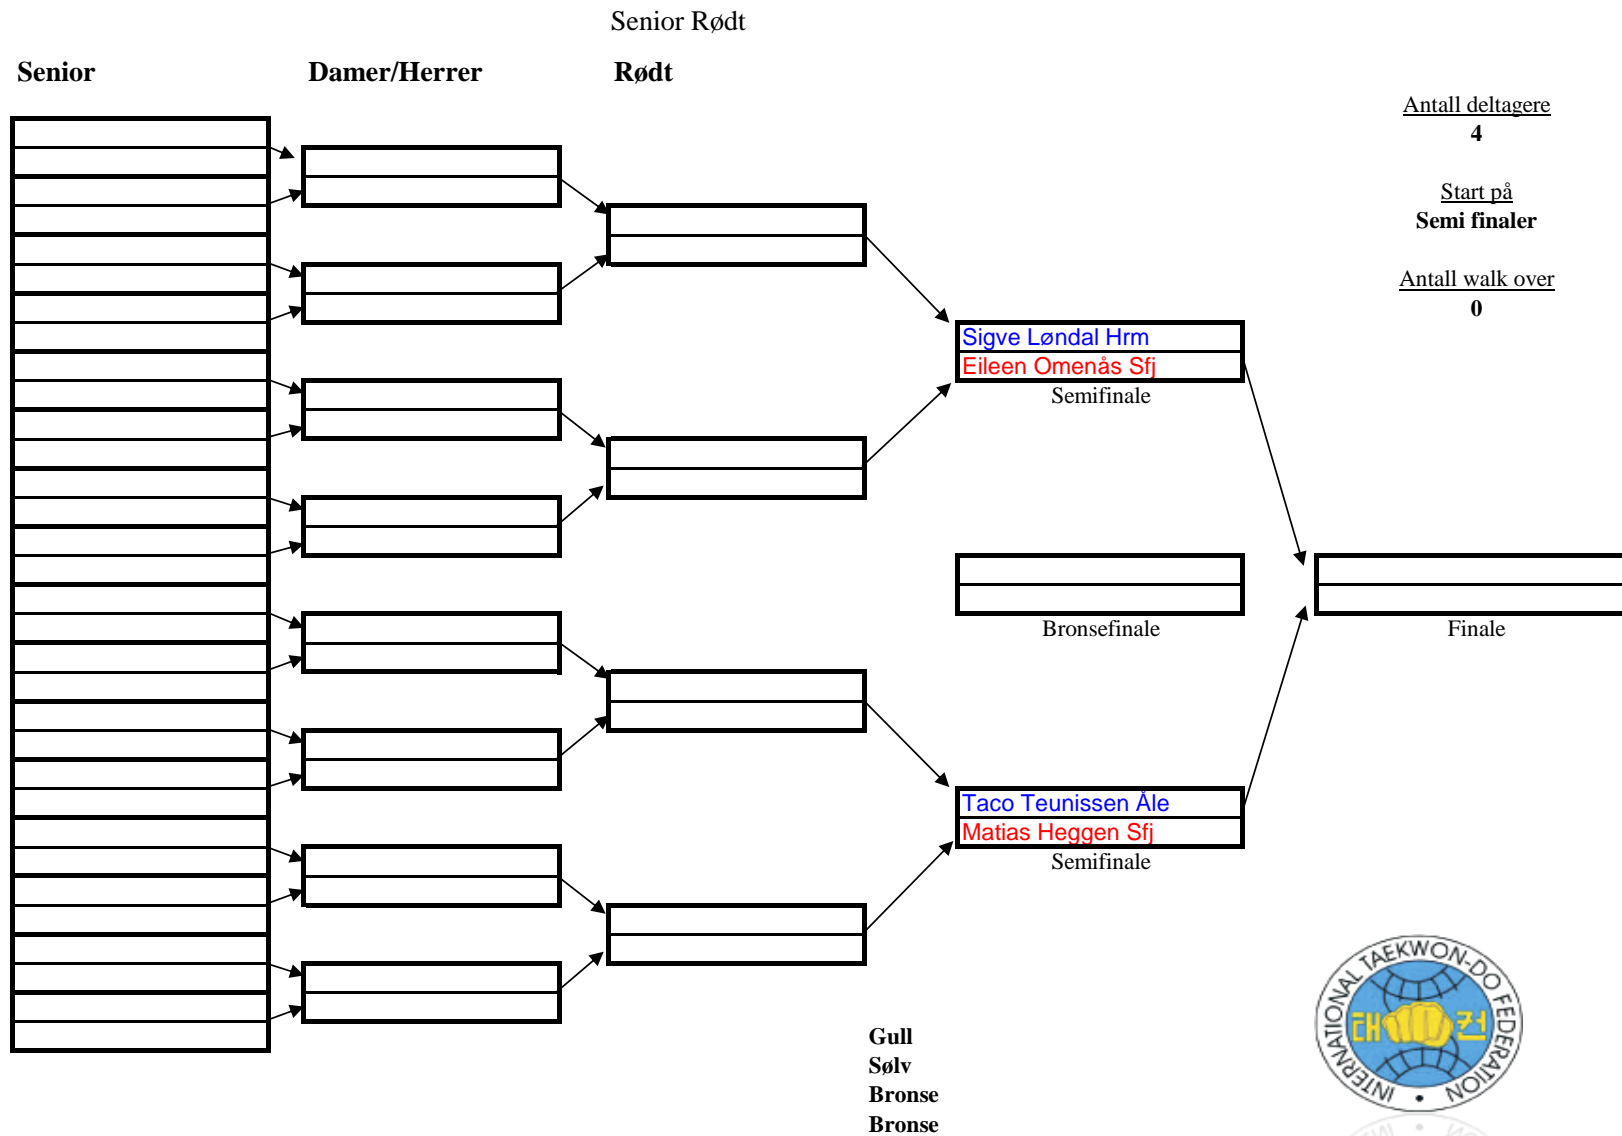

1. **Mønster**
   Deltagere
2. 0,2 Sigve Løndal Hrm
   - 0,2 Taco Teunissen Åle
   - 0,1 Matias Heggen Sfj
   - 0,2 Eileen Omenås Sfj
   - 0,3
   - 0,1
   - 0,1
   - 0,3
   - 0,2
   - 0,4
   - 0,8
   - 0,7
   - 0,7
   - 0,1
   - 0,1
   - 0,6
   - 0,4
   - 0,1
   - 0,7
   - 0,8
   - 0,3
   - 0,2
   - 0,0
   - 0,4
   - 0,3
   - 0,3
   - 0,9
   - 0,6
   - 0,8
   - 0,8
   - 0,2