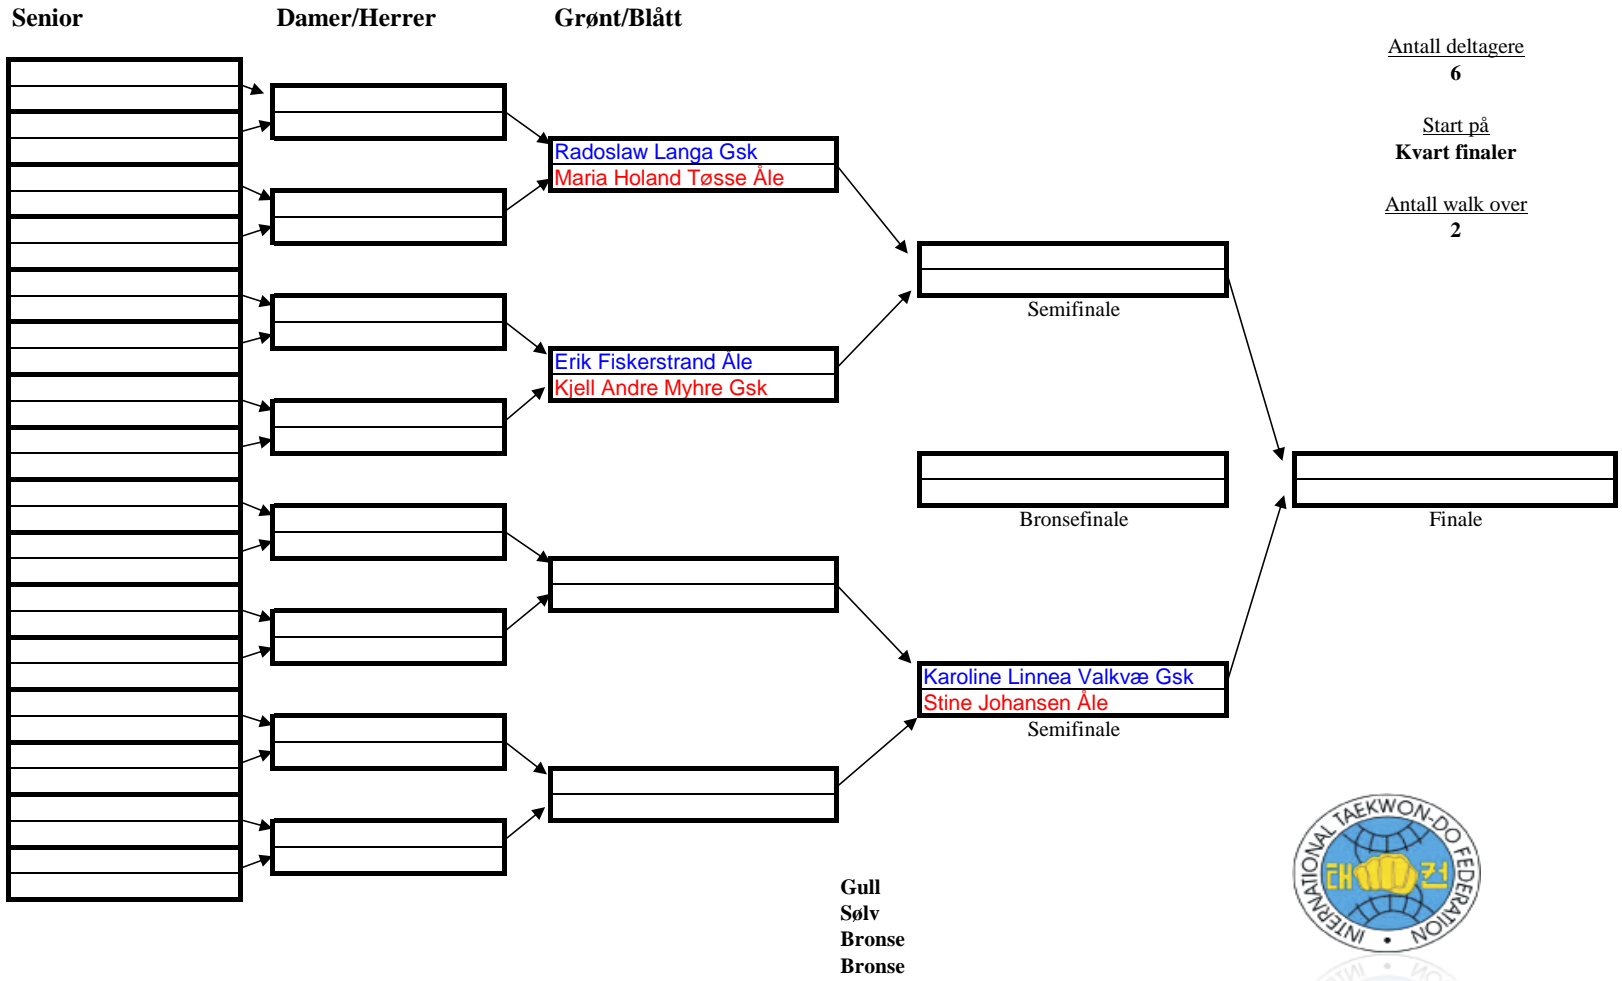

Senior Grønt og blått

1. **Mønster Deltagere**
2. 0,3 Radoslaw Langa Gsk
   - 0,1 Karoline Linnea Valkvæ Gsk
   - 0,7 Kjell Andre Myhre Gsk
   - 0,8 Erik Fiskerstrand Åle
   - 0,3 Stine Johansen Åle
   - 0,5 Maria Holand Tøsse Åle
   - 0,7
   - 0,6
   - 0,5
   - 0,9
   - 0,5
   - 0,0
   - 0,8
   - 0,6
   - 0,3
   - 0,5
   - 0,6
   - 0,9
   - 0,0
   - 0,4
   - 0,5
   - 0,5
   - 0,7
   - 0,9
   - 0,3
   - 0,4
   - 0,5
   - 0,7
   - 0,2
   - 0,4
   - 1,0
   - 1,0

Antall deltagere
6

Start på
Kvart finaler

Antall walk over
2