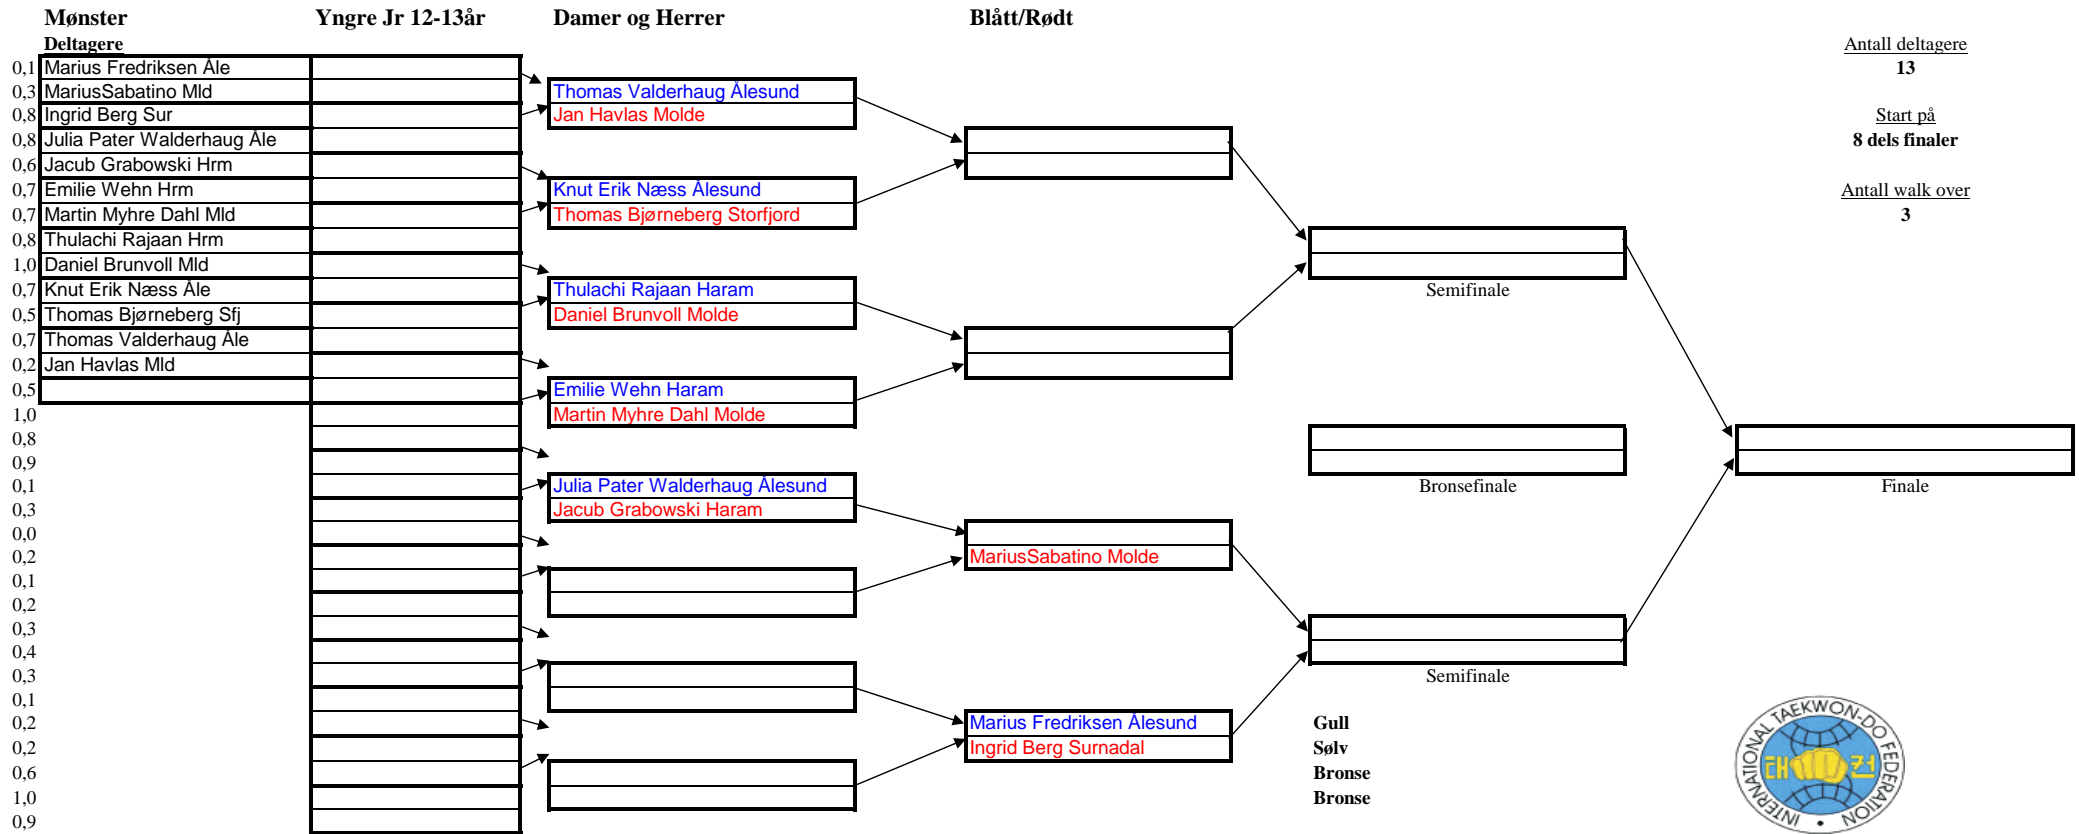

Blått-Rødt yngre jr 12-13