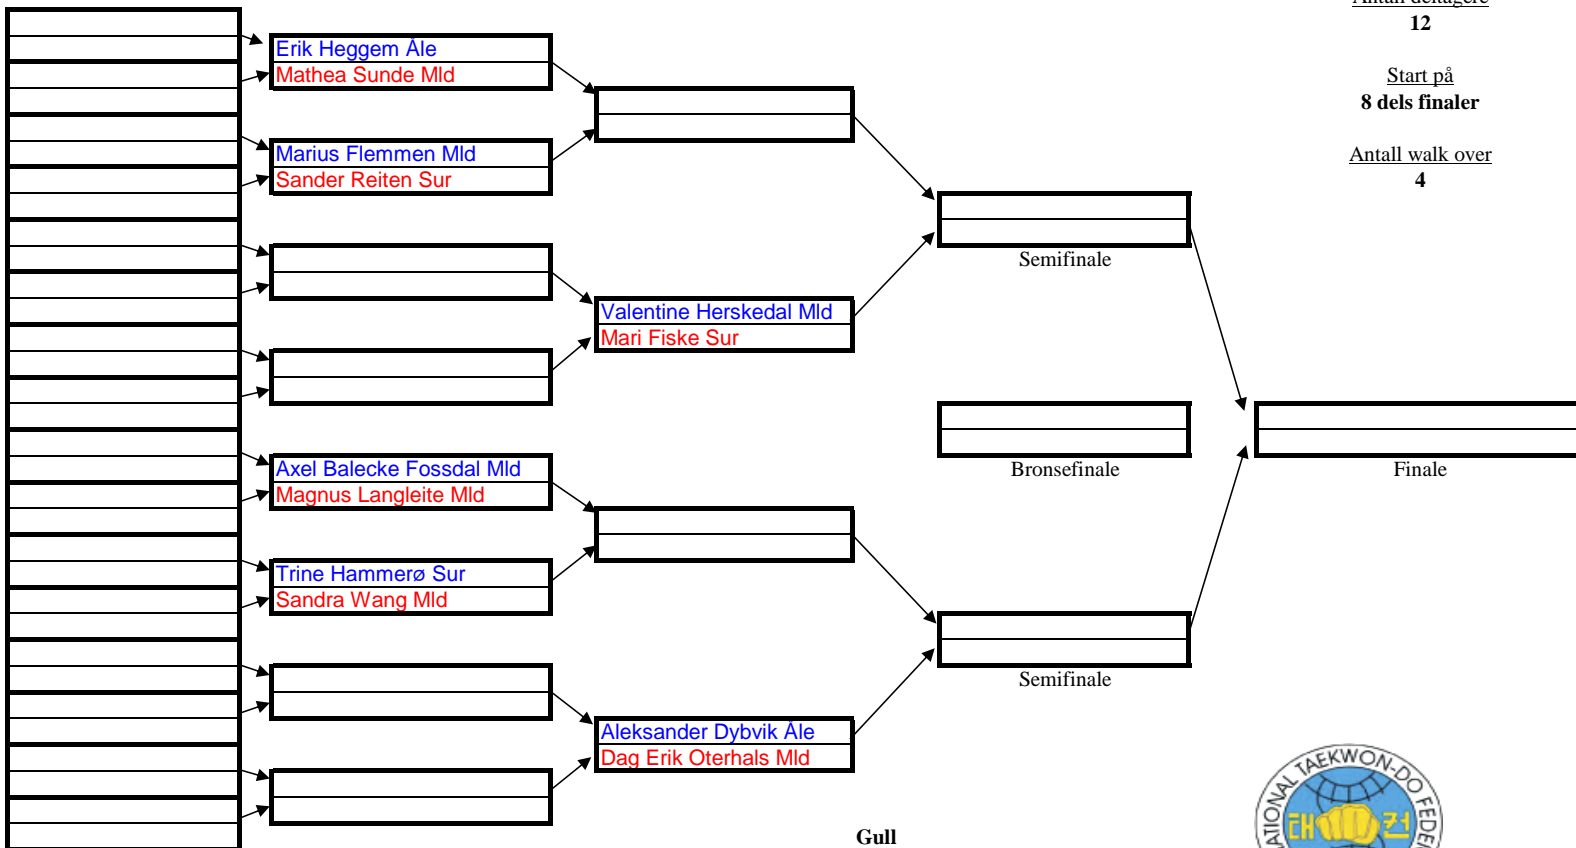

Senior-junior 1-2 dan

Mønster
Deltagere

- 0,5 Erik Heggem Åle
- 0,9 Aleksander Dybvik Åle
- 0,6 Trine Hammerø Sur
- 0,6 Marius Flemmen Mld
- 0,8 Axel Balecke Fossdal Mld
- 0,7 Dag Erik Oterhals Mld
- 0,1 Sander Reiten Sur
- 0,6 Valentine Herskedal Mld
- 0,6 Magnus Langleite Mld
- 0,6 Mathea Sunde Mld
- 0,2 Sandra Wang Mld
- 0,0 Mari Fiske Sur
- 1,0
- 0,2
- 0,3
- 0,8
- 0,0
- 0,4
- 0,4
- 0,4
- 1,0
- 0,2
- 0,7
- 0,1
- 0,1
- 0,2
- 0,2
- 0,7
- 0,6
- 0,1
- 0,2
- 0,5

Senior/Junior

Damer/Herrer

1-2.Dan Sort

Antall deltagere

12

Start på

8 dels finaler

Antall walk over

4

Gull
Sølv
Bronse
Bronse