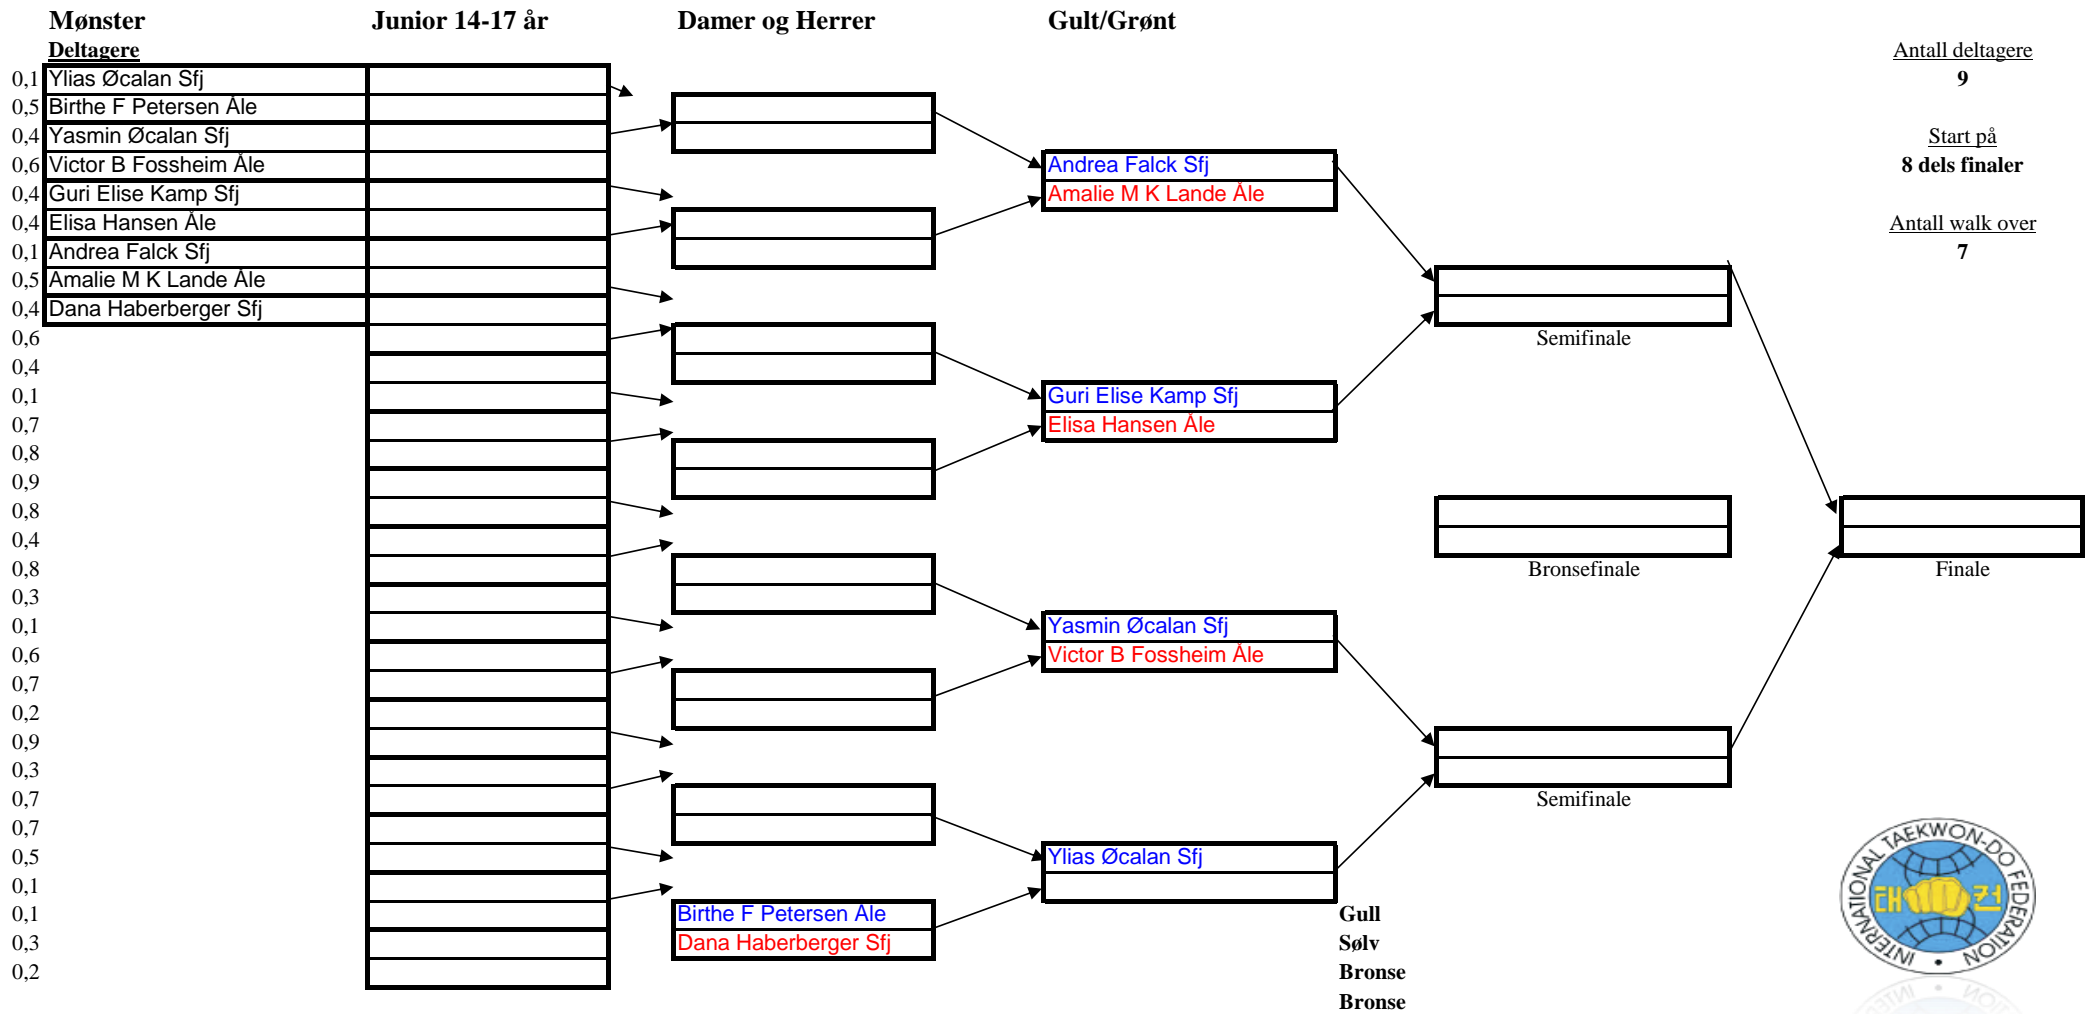

Gult-Grønt Junior 14-17