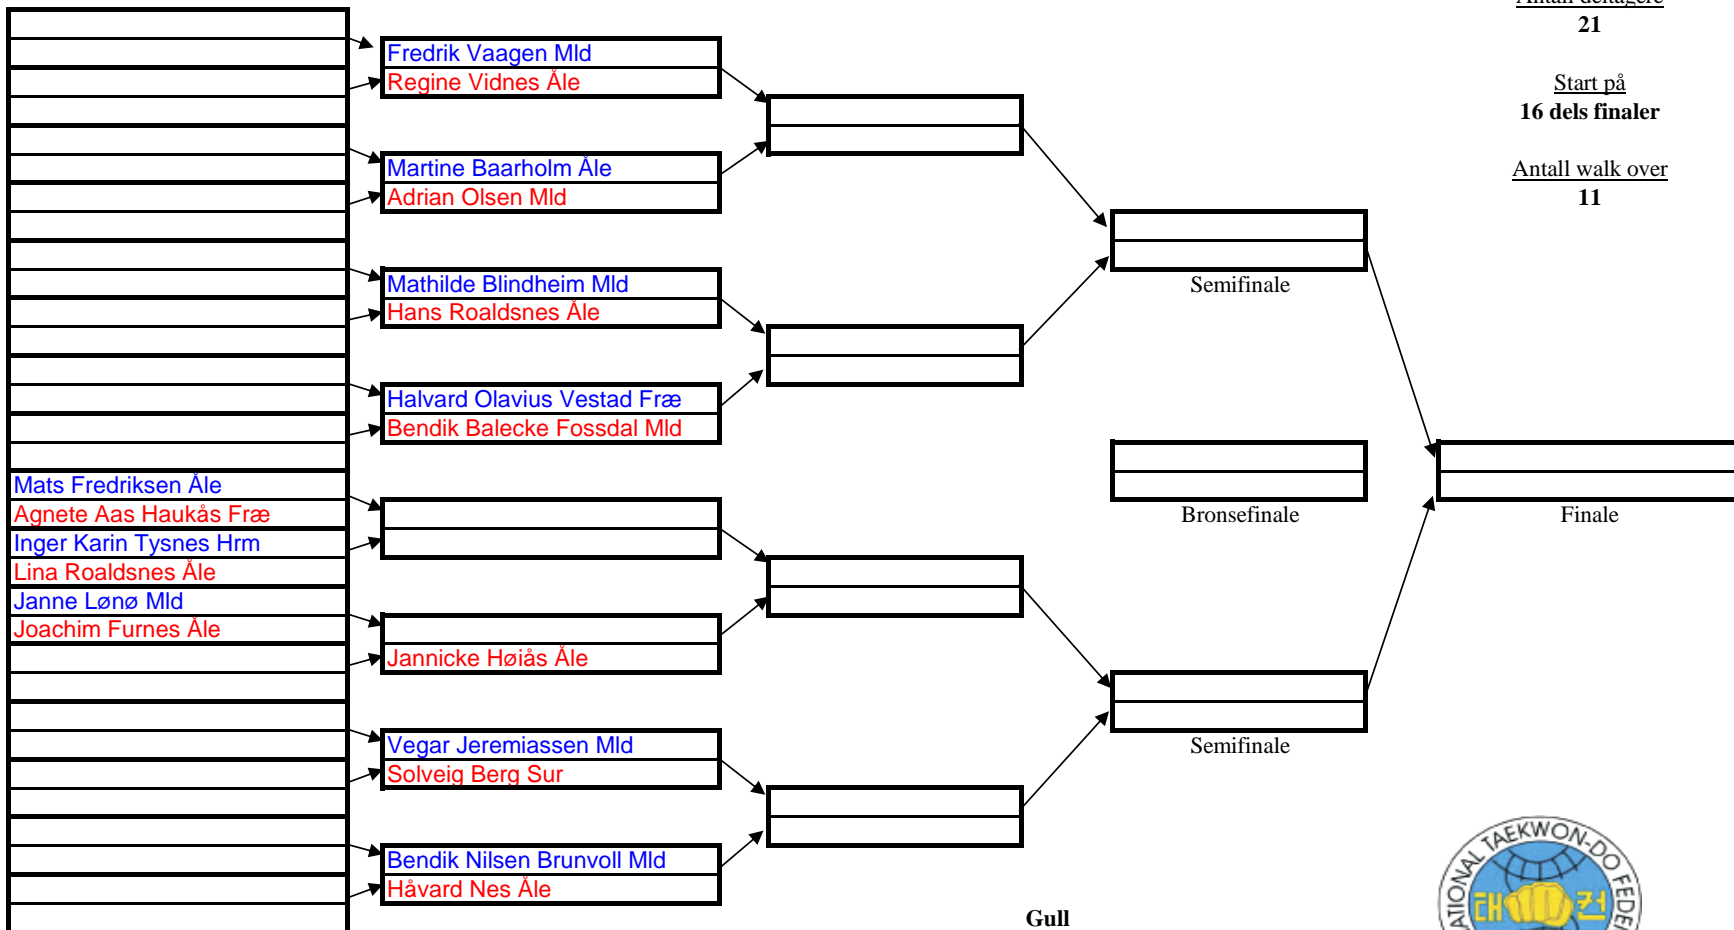

Junior 14-17år

Damer og Herrer

Rødt

Antall deltagere
21

Start på
16 dels finaler

Antall walk over
11

Gull
Sølv
Bronse
Bronse

Senior Grønt og blått